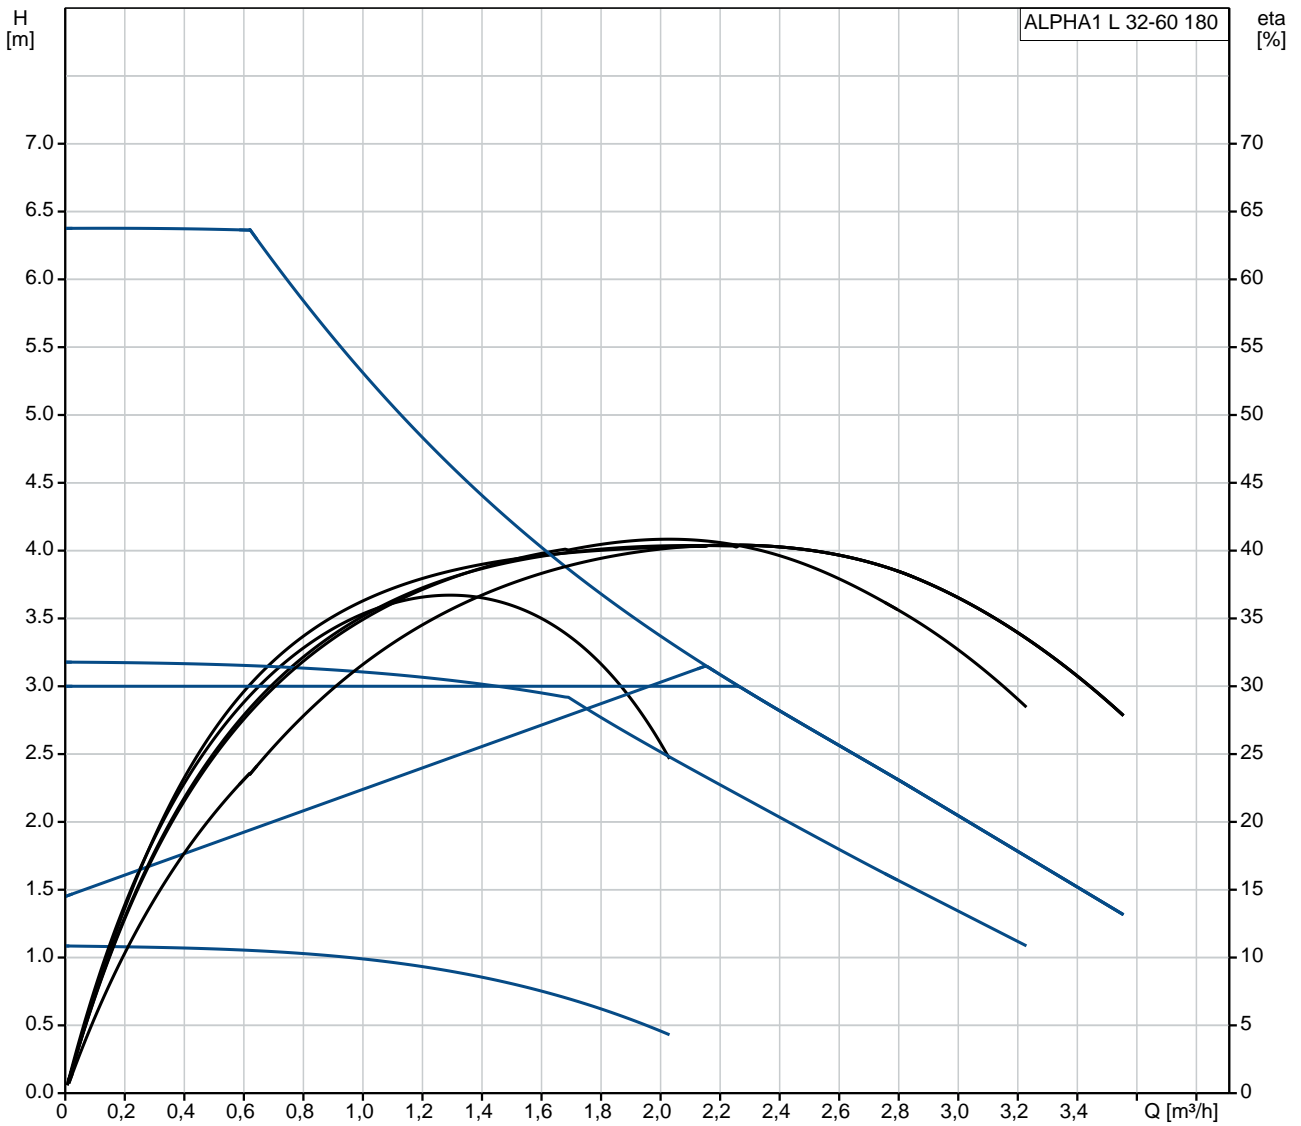

99160590 ALPHA1 L 32-60 180