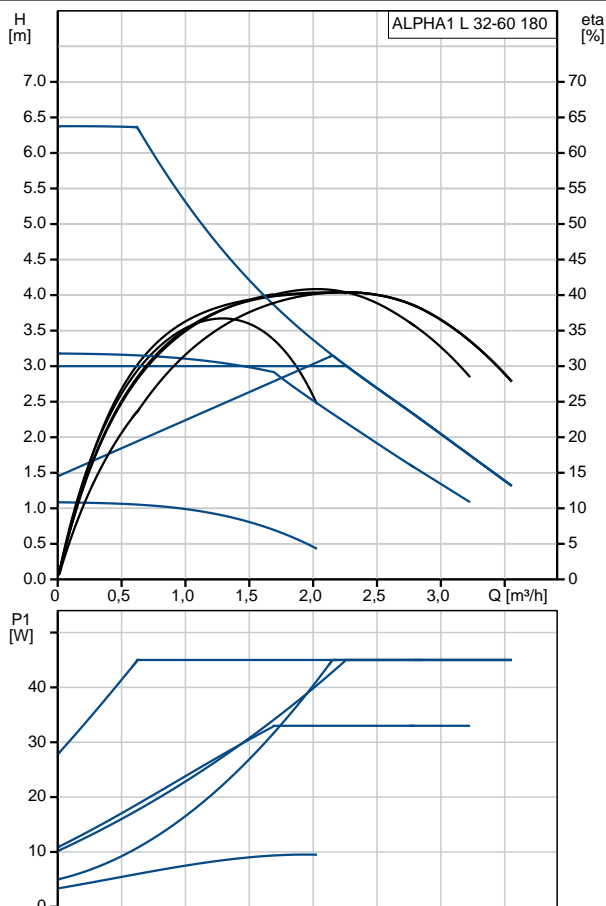

Opis	Vrednost
Opšte informacije:	
Ime proizvoda::	ALPHA1 L 32-60 180
Šifra proizvoda:	99160590
EAN broj::	5712607862879
	5712607862879
Cena:	161,54 €
Tehni ki:	
Visina max.:	6 m
TF klasa:	95
Saglasnosti na natpisnoj plo ici:	CE,VDE,EAC
Model:	C
Materijali:	
Ku ište pumpe:	Liveo gvoŝ e EN 1561 EN-GJL-150 ASTM A48-150B
Rotor:	Kompozitni/PES 30 % GF
Ugradnja:	
Opseg temperature okruŝenja:	273 .. 328 K
Maksimalni radni pritisak:	1000 kPa
Spajanje pumpe:	G 2
Nazivni pritisak:	PN 10
Duŝina ugra ivanja:	180 mm
Te nost:	
Dizana te nost:	voda
Raspon temperature te nosti:	275 .. 368 K
Selected liquid temperature:	333 K
Gustina:	983.2 kg/m³
Elektri ni podaci:	
Potrebna snaga - P1:	4 .. 45 W
Frekvencija struje:	50 / 60 Hz
Potrebni napon:	1 x 230 V
Maksimalna strujna potroŝnja:	0.05 .. 0.42 A
Klasa zaŝtite (IEC 34-5):	X4D
Klasa izolacije (IEC 85):	F
Zaŝtita motora:	BEZ ZAŝTITE
Termi ka zaŝtita:	ELEC
Kontrol e:	
Poloŝaj priklj. kutije:	6H
Ostali:	
Energy (EEI):	0.20
Neto masa:	2.23 kg
Bruto masa:	2.33 kg
Transportna zapremina:	0.004 m³
Country of origin:	DK
Custom tariff no.:	84137030