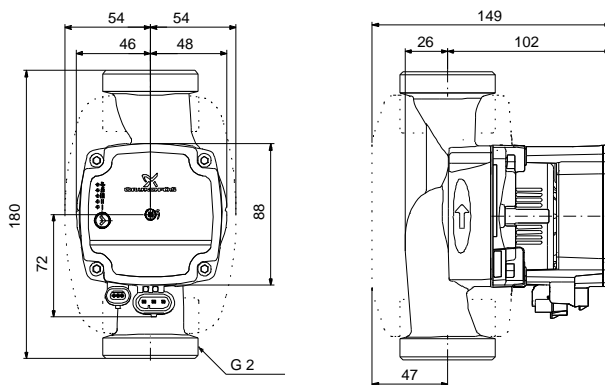

Kol.	Opis
	Ku ište pumpe: Liveno gvož e EN 1561 EN-GJL-150 ASTM A48-150B
	Rotor: Kompozitni/PES 30 % GF
	Ugradnja:
	Opseg temperature okruženja: 273 .. 328 K
	Maksimalni radni pritisak: 1000 kPa
	Spajanje pumpe: G 2
	Nazivni pritisak: PN 10
	Dužina ugra ivanja: 180 mm
	Elektri ni podaci:
	Potrebna snaga - P1: 4 .. 45 W
	Frekvencija struje: 50 / 60 Hz
	Potrebni napon: 1 x 230 V
	Maksimalna strujna potrošnja: 0.05 .. 0.42 A
	Klasa zaštite (IEC 34-5): X4D
	Klasa izolacije (IEC 85): F
	Ostali:
	Energy (EEI): 0.20
	Neto masa: 2.23 kg
	Bruto masa: 2.33 kg
	Transportna zapremina: 0.004 m ³
	Country of origin: DK
	Custom tariff no.: 84137030

99160590 ALPHA1 L 32-60 180

Napomena! Sve jedinice su u [mm]ukoliko druga ije nije navedeno.
Upozorenje: Ovaj pojednostavljeni dimenzioni crtež ne pokazuje sve detalje.

99160590 ALPHA1 L 32-60 180

Pažnja! Sve jedinice su u [mm] ukoliko nije re eno druga ije.