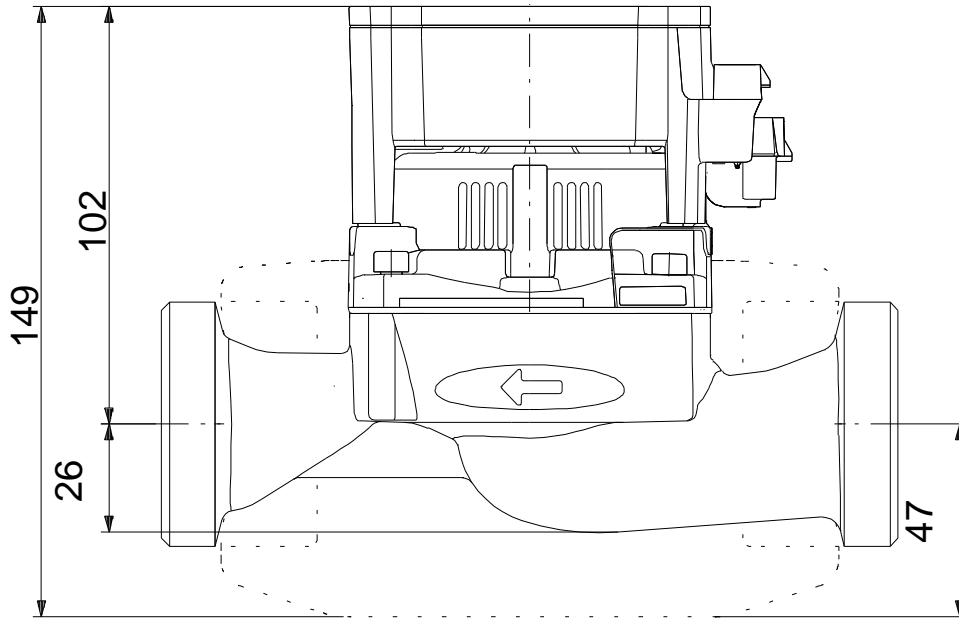

99160590 ALPHA1 L 32-60 180

Napomena! Sve jedinice su u [mm]ukoliko druga ije nije navedeno.
Upozorenje: Ovaj pojednostavljeni dimenzioni crtež ne pokazuje sve detalje.