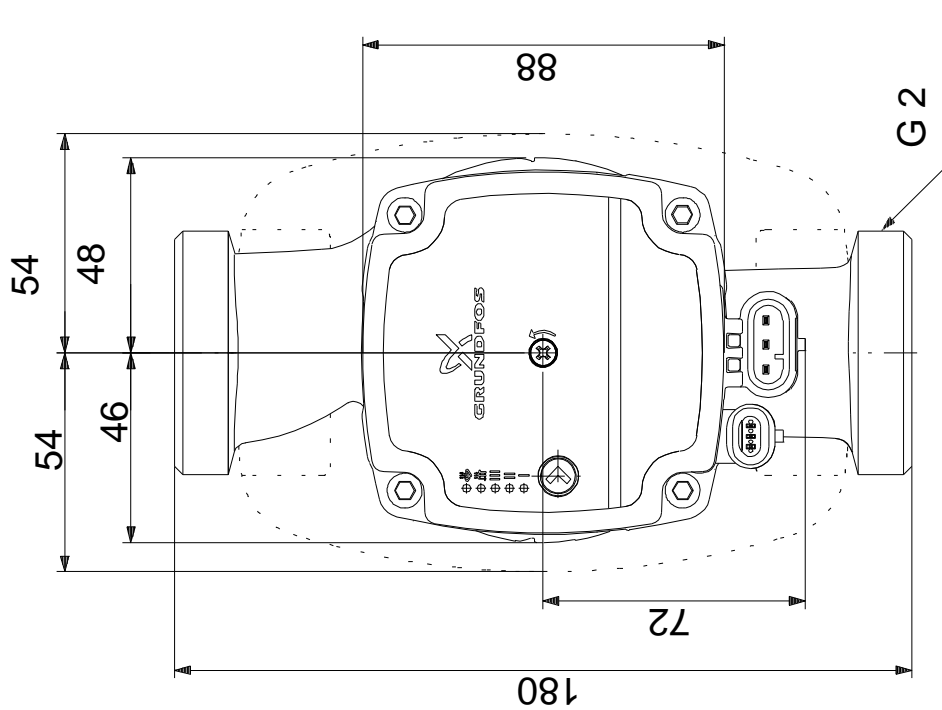

Kol.	Opis
	Ku ište pumpe: Liveno gvož e EN 1561 EN-GJL-150 ASTM A48-150B
	Rotor: Kompozitni/PES 30 % GF
	Ugradnja:
	Opseg temperature okruženja: 273 .. 328 K
	Maksimalni radni pritisak: 1000 kPa
	Spajanje pumpe: G 2
	Nazivni pritisak: PN 10
	Dužina ugra ivanja: 180 mm
	Elektri ni podaci:
	Potrebna snaga - P1: 4 .. 45 W
	Frekvencija struje: 50 / 60 Hz
	Potrebni napon: 1 x 230 V
	Maksimalna strujna potrošnja: 0.05 .. 0.42 A
	Klasa zaštite (IEC 34-5): X4D
	Klasa izolacije (IEC 85): F
	Ostali:
	Energy (EEI): 0.20
	Neto masa: 2.23 kg
	Bruto masa: 2.33 kg
	Transportna zapremina: 0.004 m ³
	Country of origin: DK
	Custom tariff no.: 84137030

99160590 ALPHA1 L 32-60 180

Napomena! Sve jedinice su u [mm]ukoliko druga ije nije navedeno.
Upozorenje: Ovaj pojednostavljeni dimenzioni crtež ne pokazuje sve detalje.

99160590 ALPHA1 L 32-60 180

Pažnja! Sve jedinice su u [mm] ukoliko nije re eno druga ije.